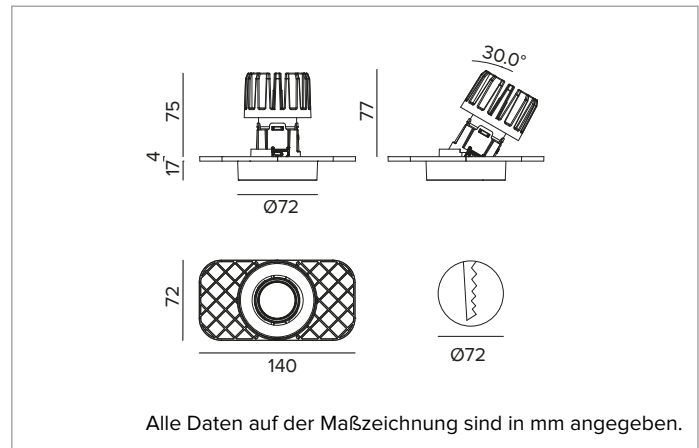

1T8821ELTR | CTEVO ARCHITECTURAL 78

Ausrichtbarer LED-Einbaustrahler als Trimless-Version

	4000K	H(m)	D(m)	Emax(lx)
	Ra90		27°	
Fixture Power	13W	1	0.48	4921
Source Flux	1736lm	2	0.95	1230
Fixture Flux	1239lm	3	1.43	547
Efficacy	95lm/W	4	1.91	308
TS1342	Imax=2835cd/klm	Imax	4921cd	5
			2.38	197

BELEUCHTUNGSTECHNISCHE MERKMALE

Version FL - gegossene Optikhalterung aus weißem Kunststoff mit Präzisionsoptik aus metallbeschichtetem Polycarbonat, holografischer Diffusorfilter und Cut-Off-Ring aus schwarzem Silikon. UGR<19 (EN 12464-1).
Optik: REFLEKTOR
Abstrahlwinkel: FL
Optische Effizienz: 71%
Leuchten-Lichtstrom: 1239lm
Lichtausbeute: 95lm/W
Fotobiologische Sicherheit: Risikogruppe 1 (RG 1 = geringes Risiko)

MECHANISCHE MERKMALE

Optikhalterung aus weißem Kunststoff und Wärmeabführung aus Druckguss-Aluminium mit schwarzer Beschichtung. Weiße Abdeckung. Ausrichtungsmöglichkeiten des Optikgehäuses um 30° auf vertikaler Ebene mit mechanischer Arretierung der Ausrichtung (mit Zugriff über die Zwischendecke) und auf horizontaler Ebene um 358°. Trimless-Version mit Trägerelement für den versenkten Einbau in Gipskarton.
Farbe und Oberfläche: Kreideweiß
Gewicht: 0,41Kg
Version: TRIMLESS
Schutzart: IP20 eingebauter Leuchtenteil
Schutzart: IP40 von unten